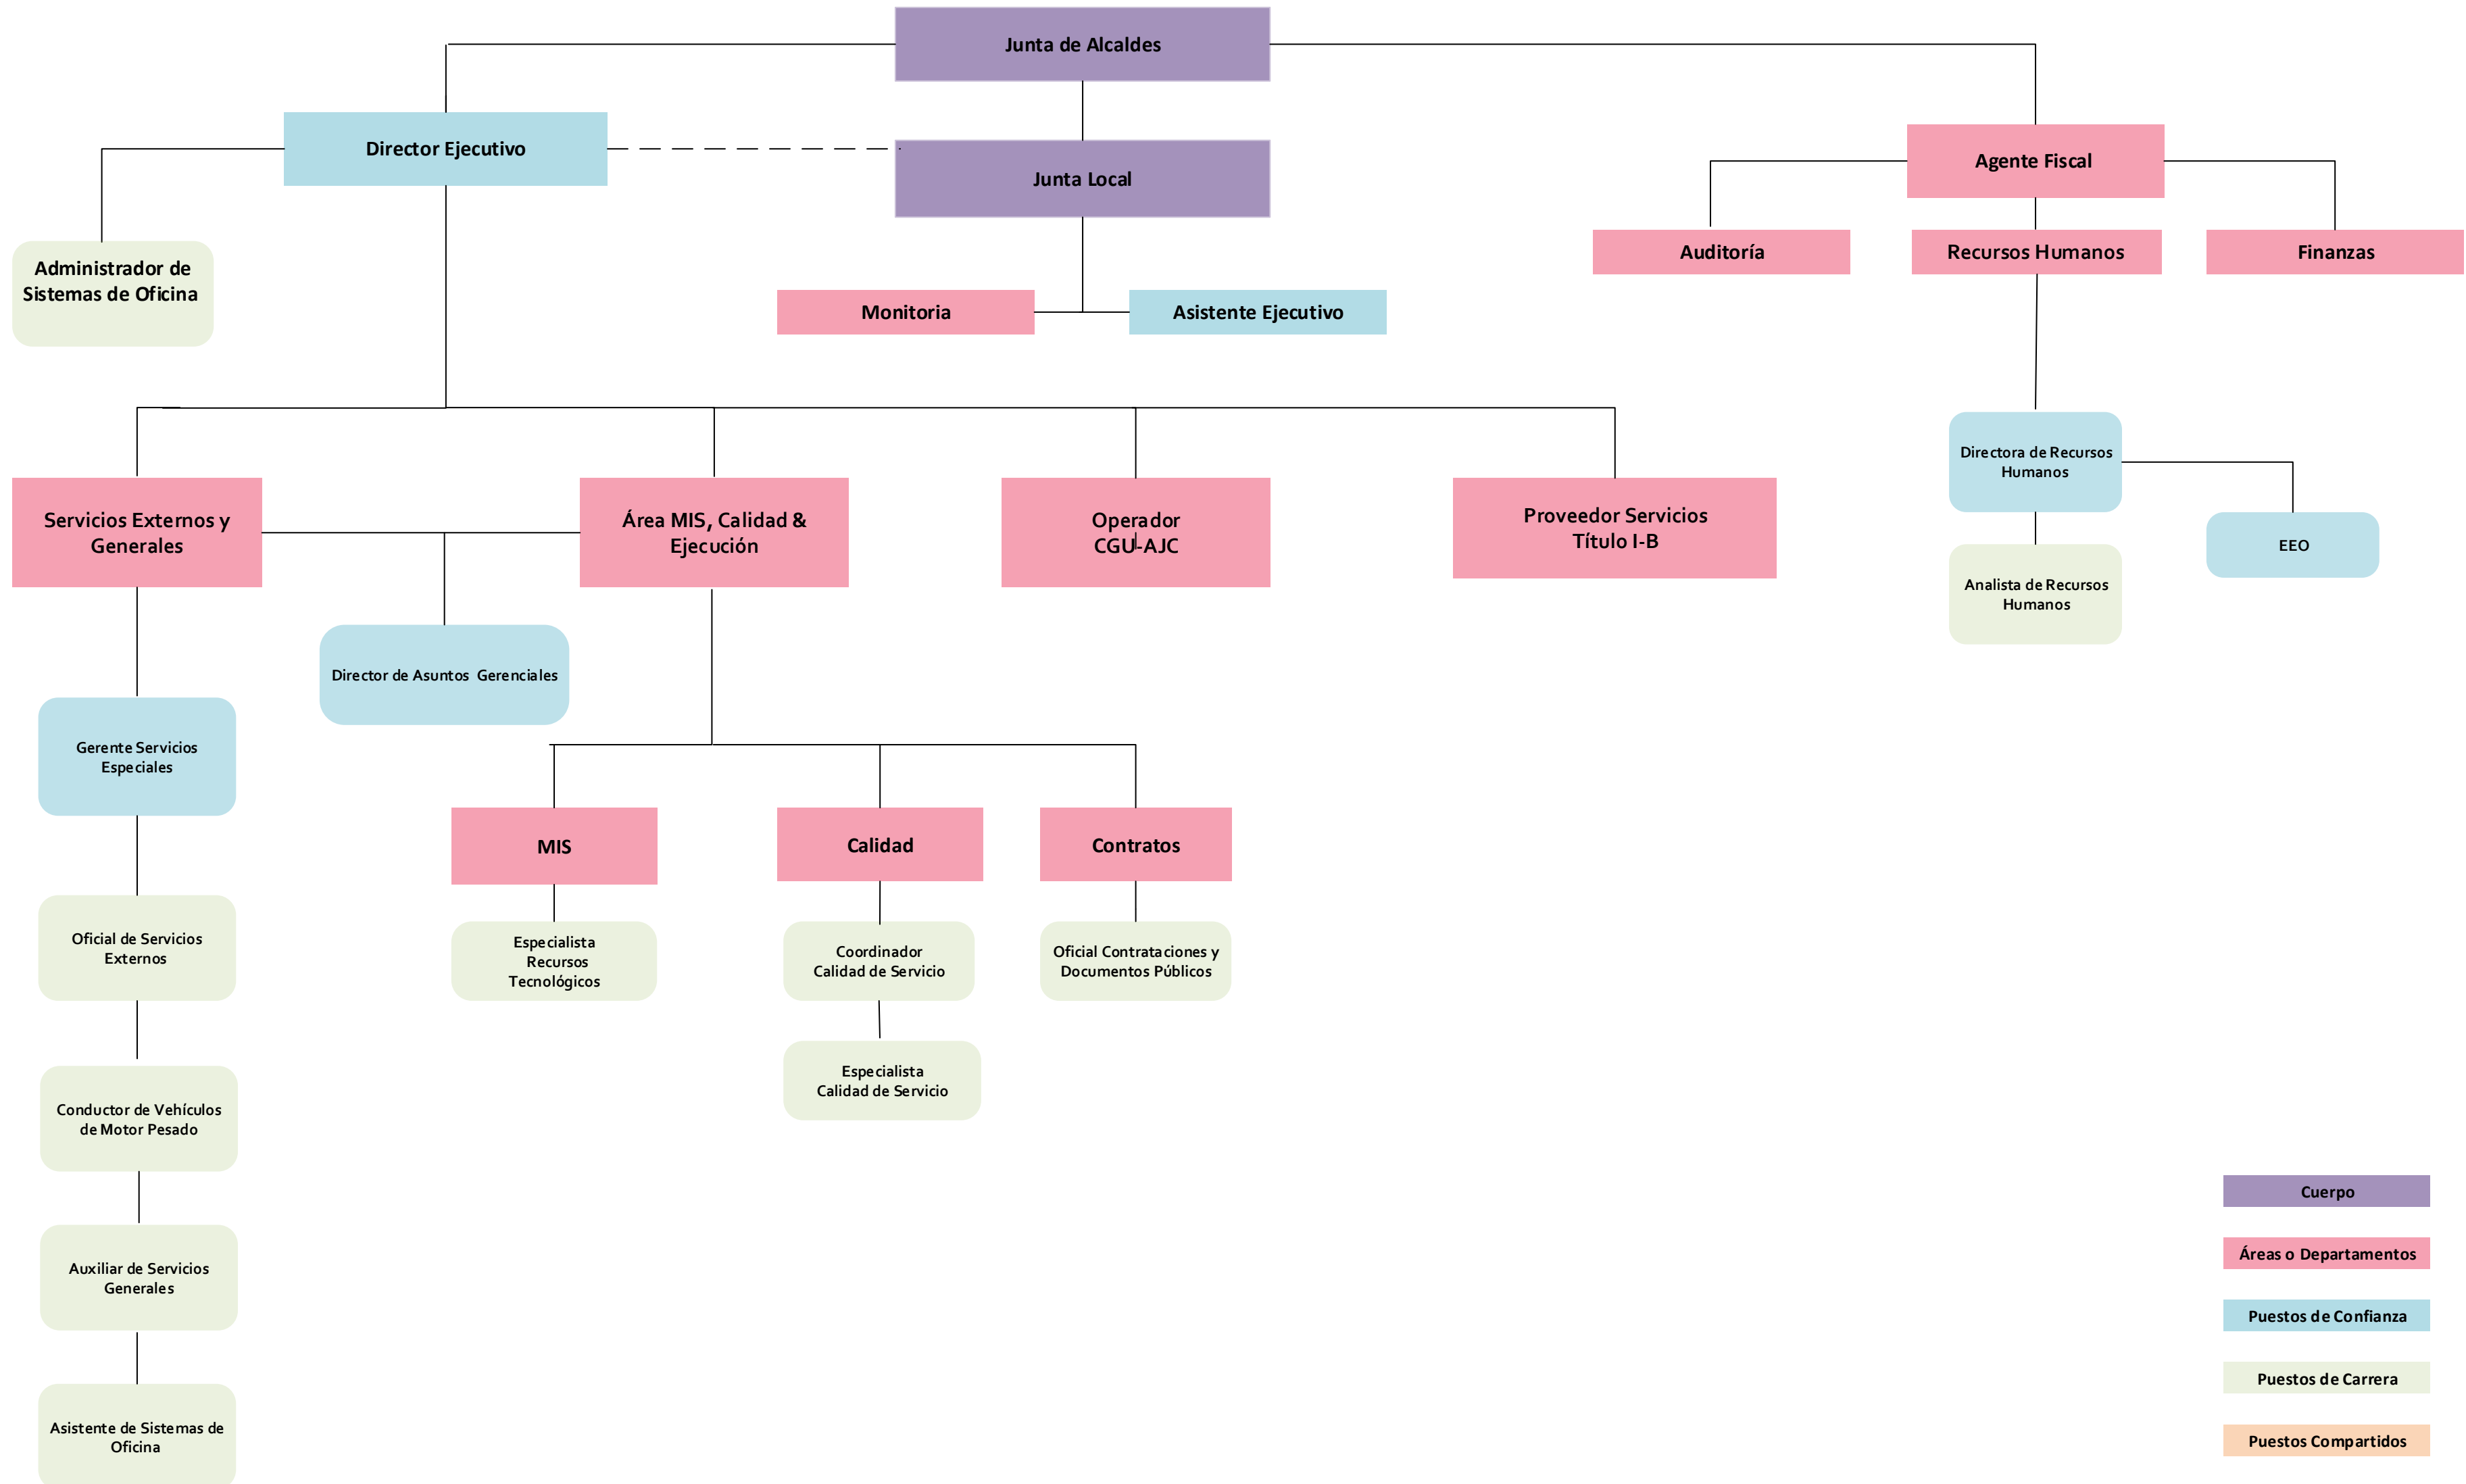

CONEXIÓN LABORAL

ÁREA LOCAL SURESTE

- Cuerpo
- Áreas o Departamentos
- Puestos de Confianza
- Puestos de Carrera
- Puestos Compartidos

- Cuerpo
- Áreas o Departamentos
- Puestos de Confianza
- Puestos de Carrera
- Puestos Compartidos

ÁREA LOCAL SURESTE

- Cuerpo
- Áreas o Departamentos
- Puestos de Confianza
- Puestos de Carrera
- Puestos Compartidos

ÁREA LOCAL SURESTE

- Cuerpo
- Áreas o Departamentos
- Puestos de Confianza
- Puestos de Carrera
- Puestos Compartidos
- Socios

* Personal supervisor por el Gerente de Servicios de Empleo
 ** No hay representación del Socio en CGU- AJC