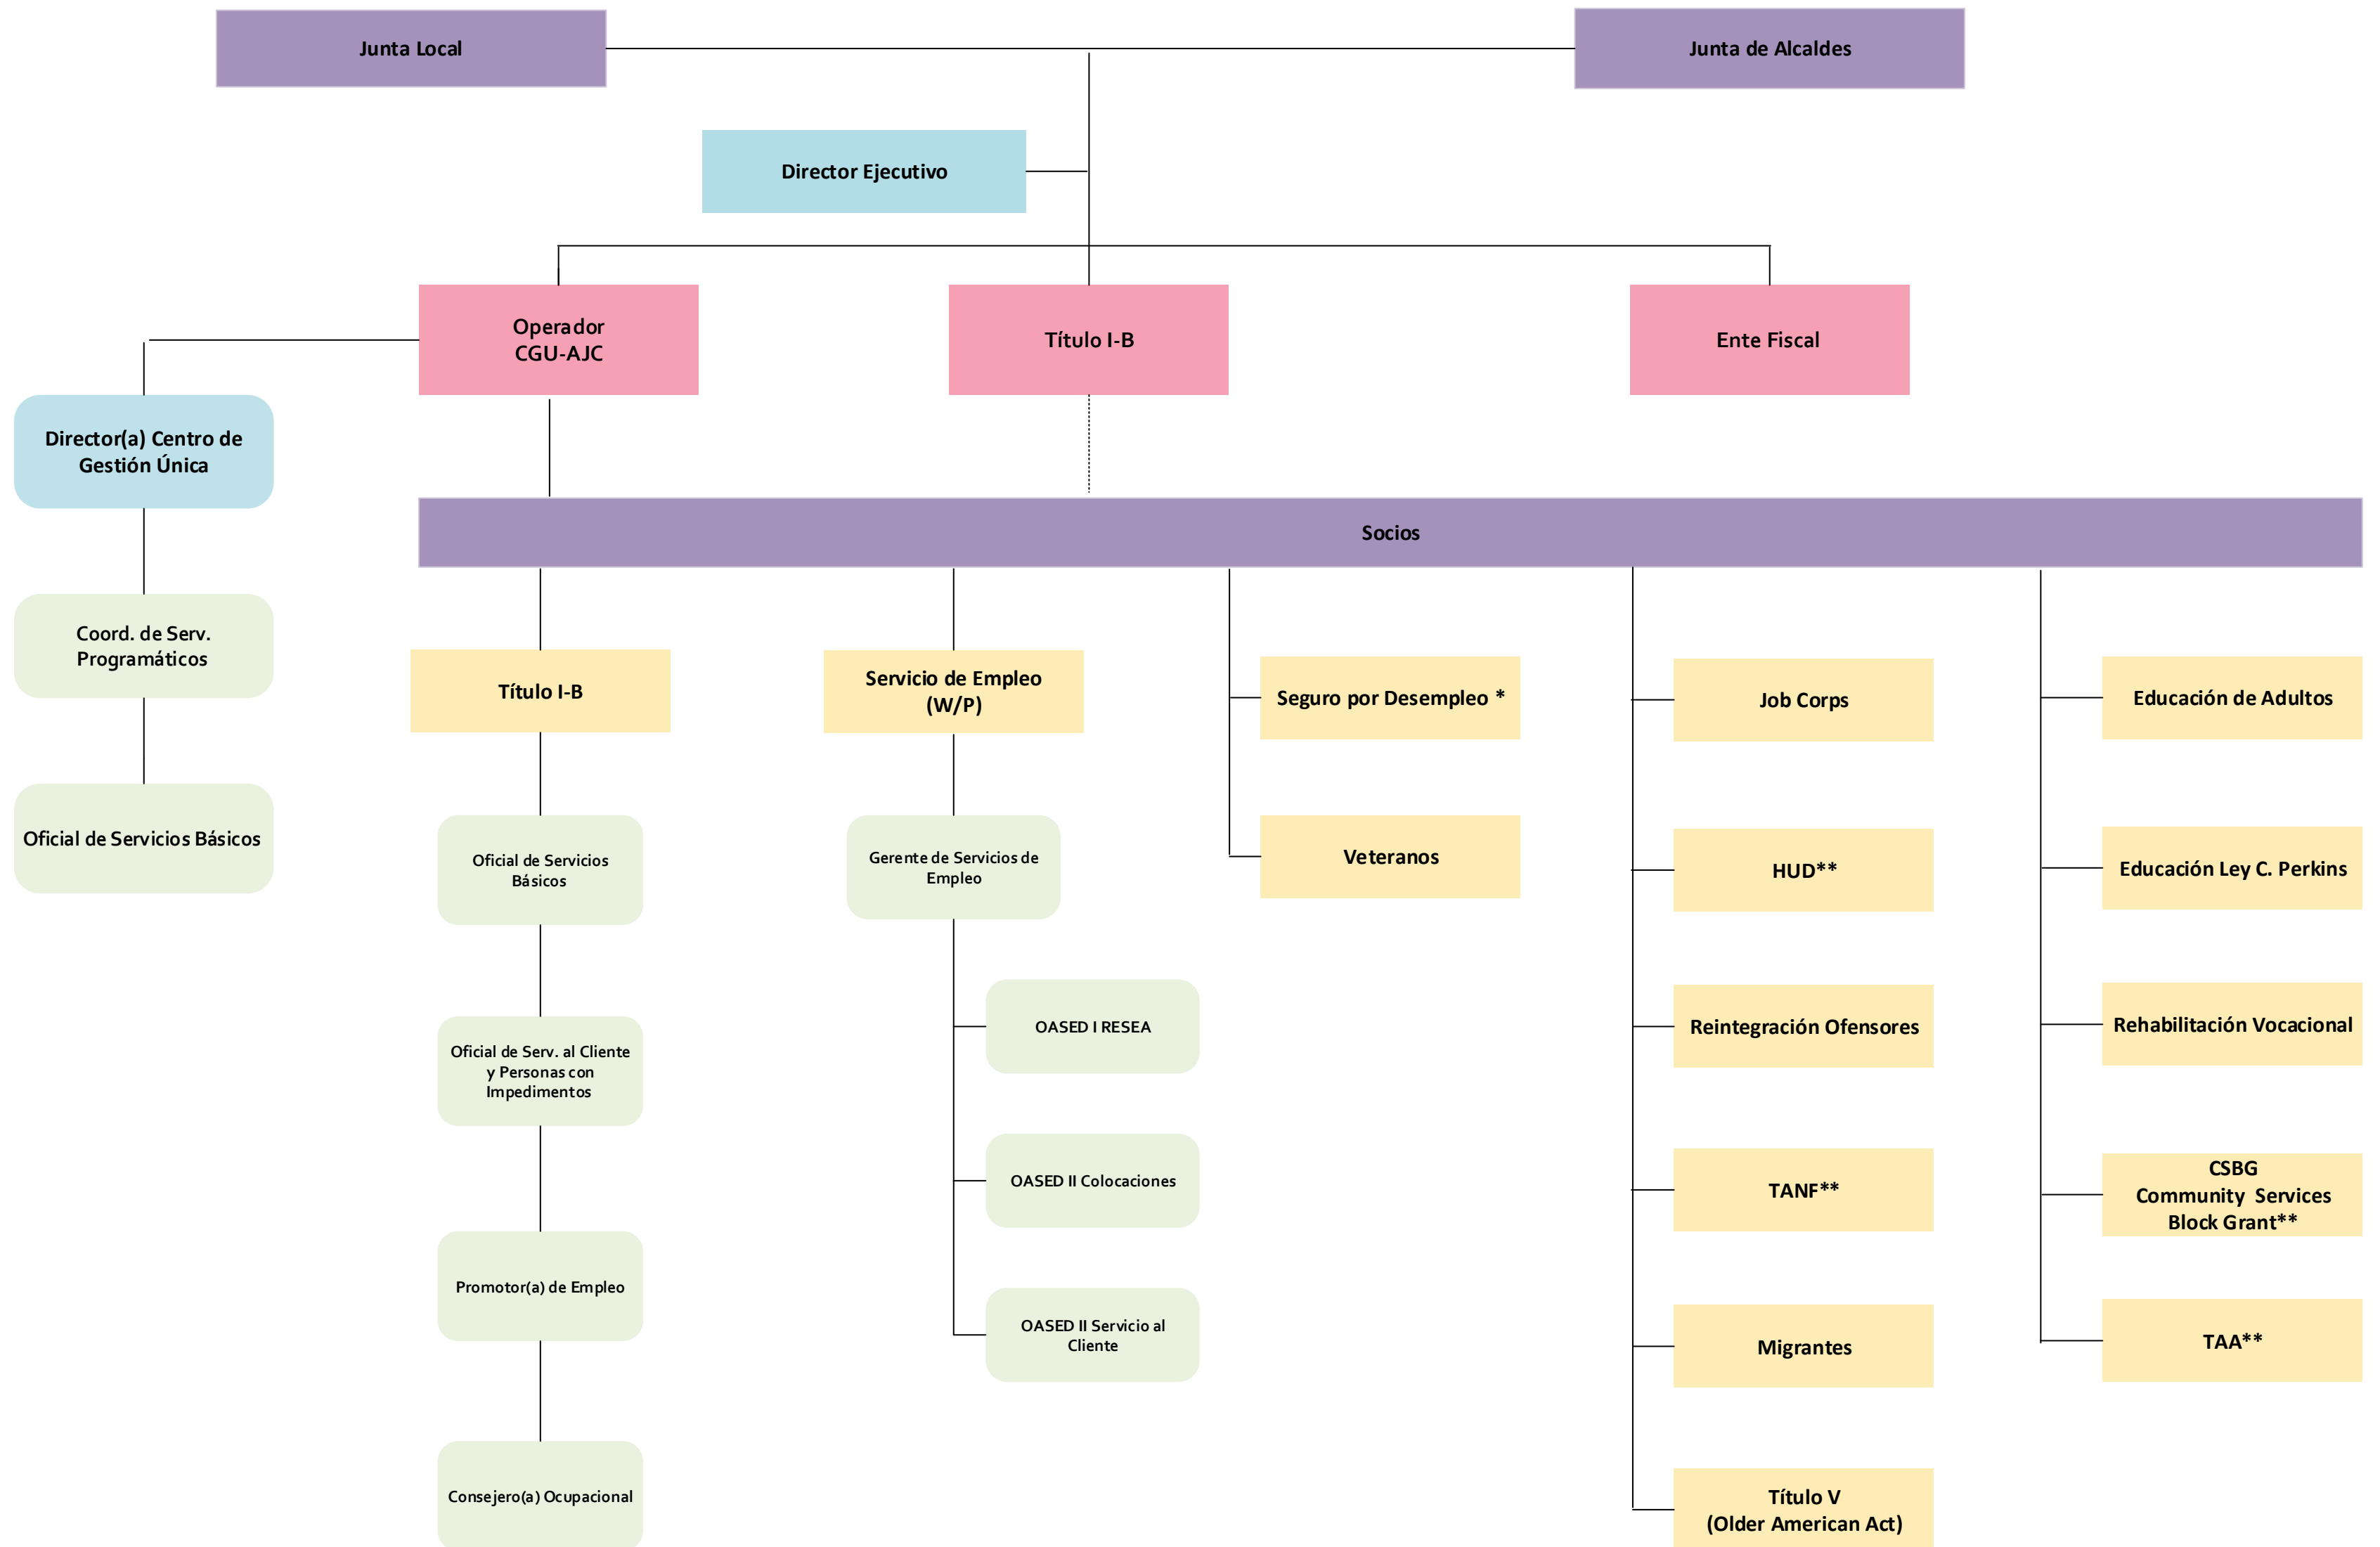

CONEXIÓN LABORAL

ÁREA LOCAL SURESTE

- Cuerpo
- Áreas o Departamentos
- Puestos de Confianza
- Puestos de Carrera
- Puestos Compartidos

- Cuerpo
- Áreas o Departamentos
- Puestos de Confianza
- Puestos de Carrera
- Puestos Compartidos

ÁREA LOCAL SURESTE

- Cuerpo
- Áreas o Departamentos
- Puestos de Confianza
- Puestos de Carrera
- Puestos Compartidos

ÁREA LOCAL SURESTE

- Cuerpo
- Áreas o Departamentos
- Puestos de Confianza
- Puestos de Carrera
- Puestos Compartidos
- Socios

* Personal supervisor por el Gerente de Servicios de Empleo
 ** No hay representación del Socio en CGU- AJC