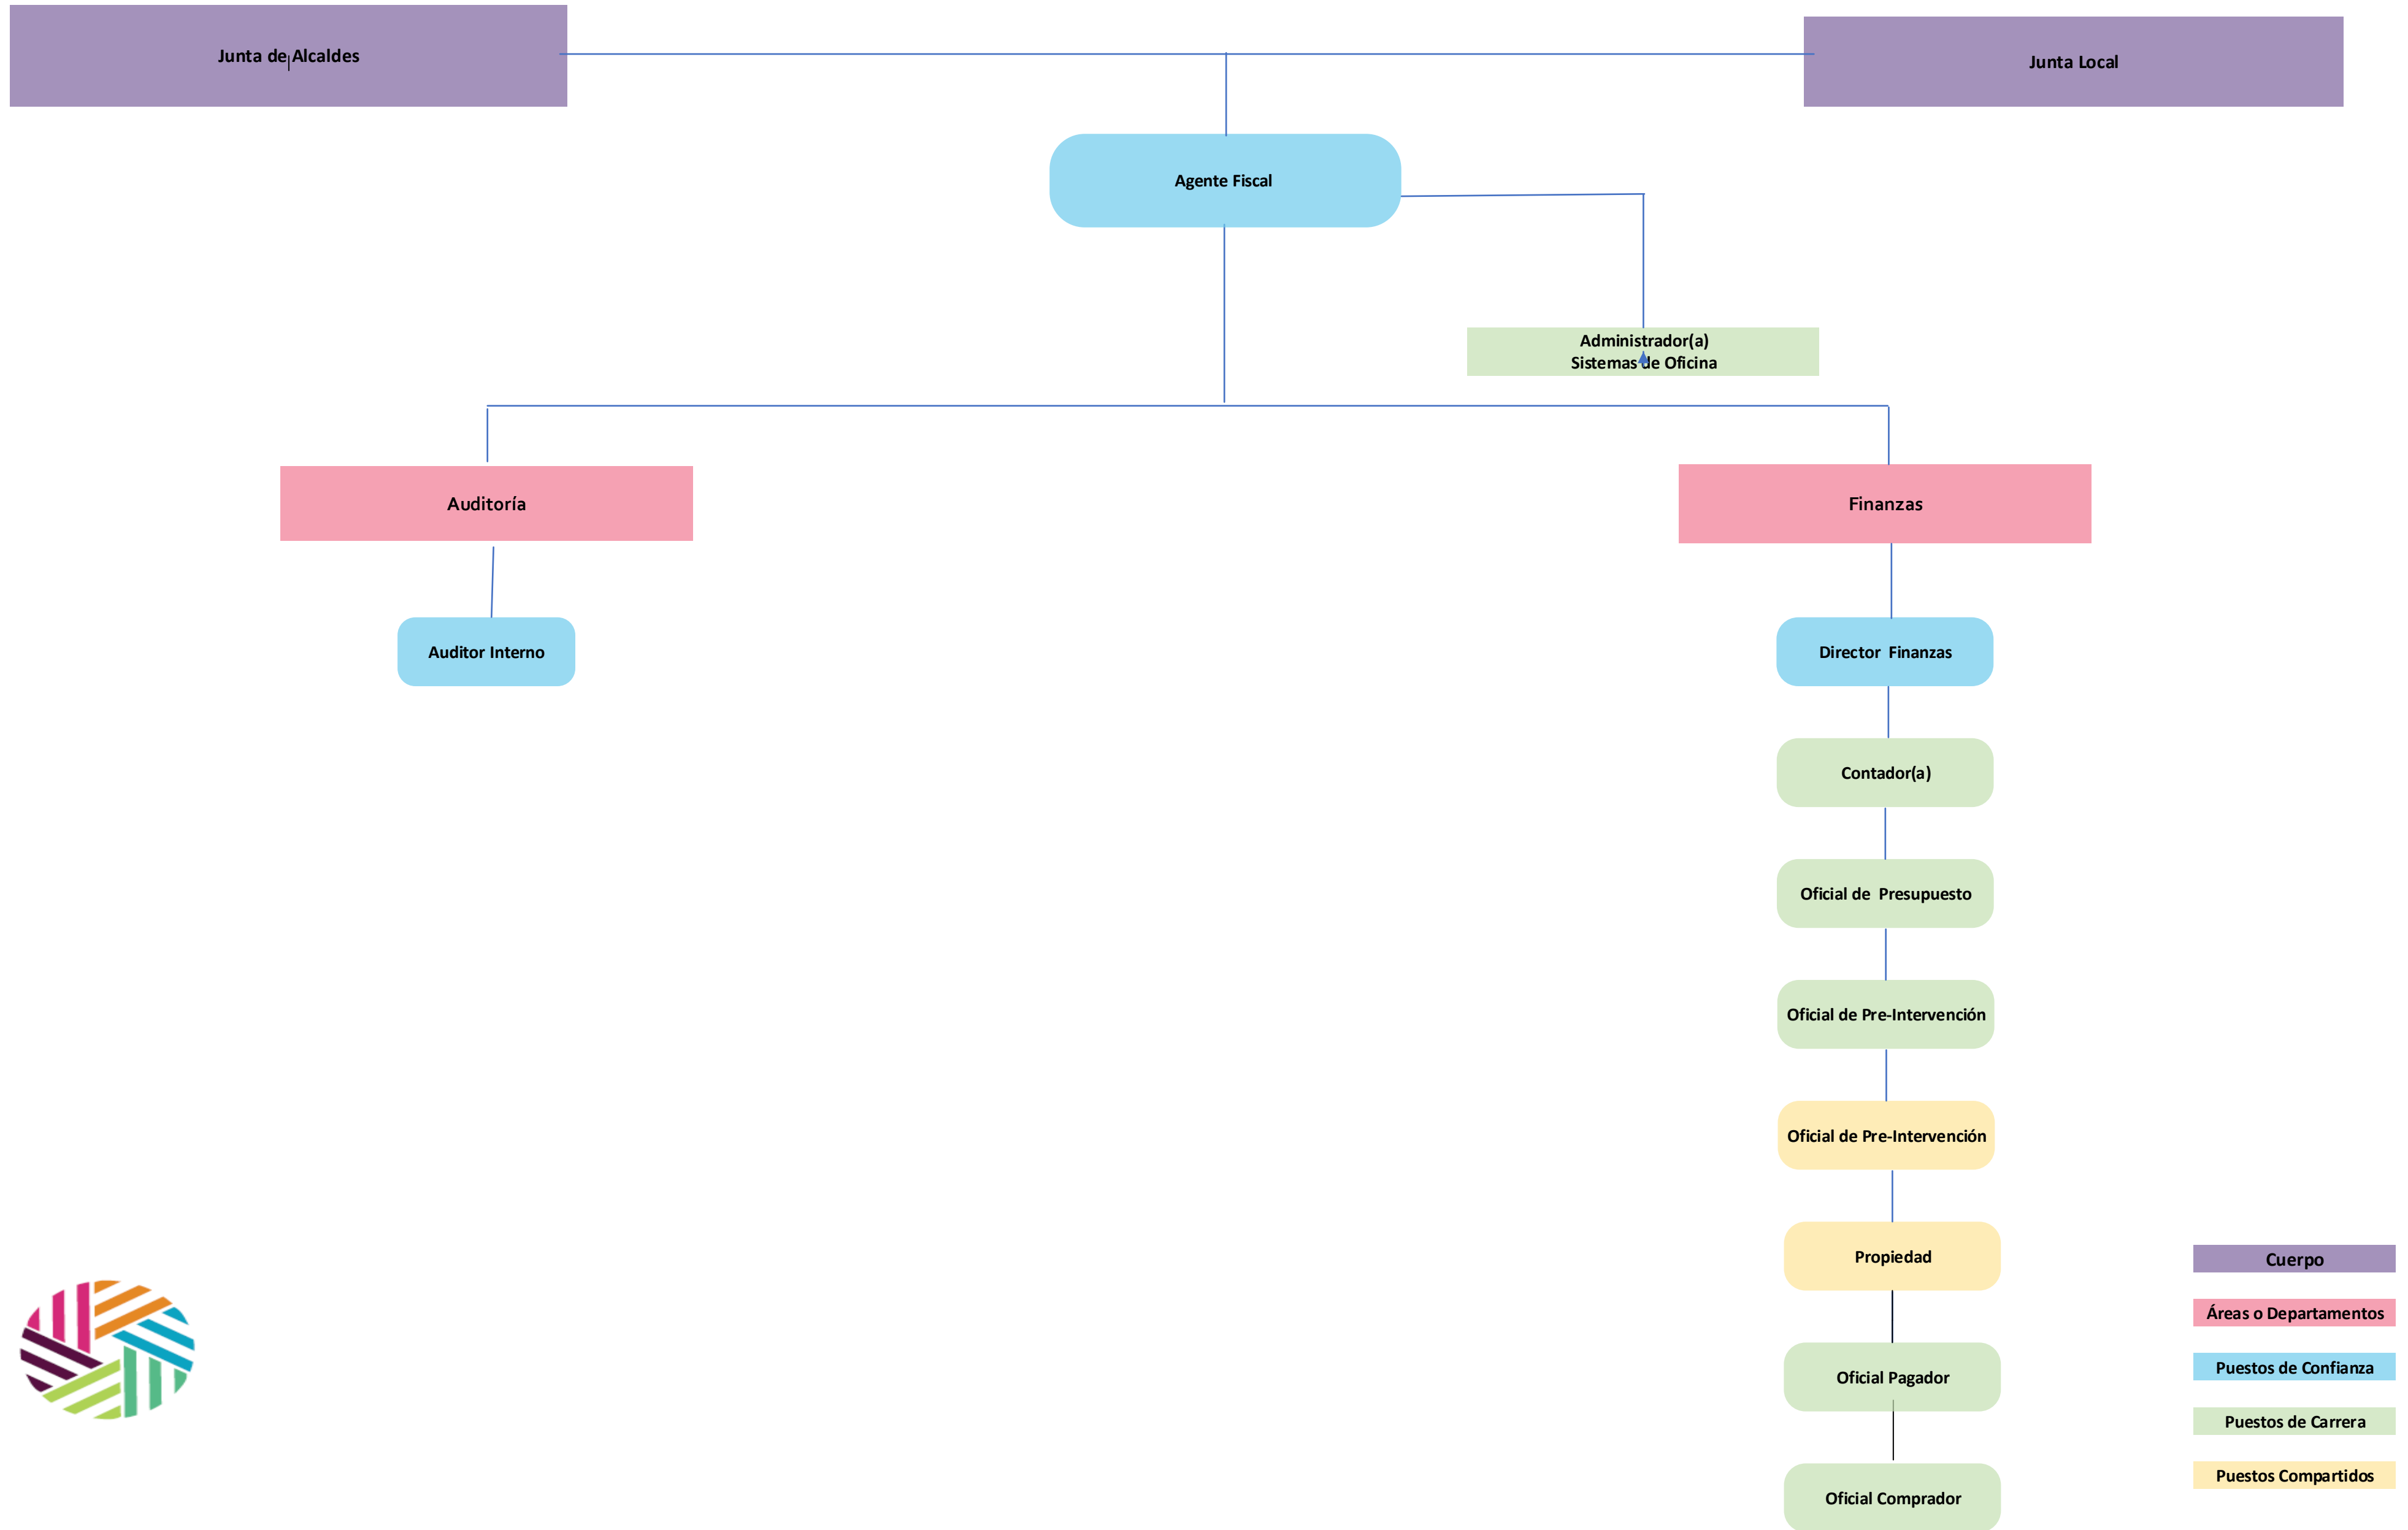

CONEXIÓN LABORAL

ÁREA LOCAL SURESTE

- Cuerpo
- Áreas o Departamentos
- Puestos de Confianza
- Puestos de Carrera
- Puestos Compartidos

- Cuerpo
- Áreas o Departamentos
- Puestos de Confianza
- Puestos de Carrera
- Puestos Compartidos

ÁREA LOCAL SURESTE

- Cuerpo
- Áreas o Departamentos
- Puestos de Confianza
- Puestos de Carrera
- Puestos Compartidos

ÁREA LOCAL SURESTE

- Cuerpo
- Áreas o Departamentos
- Puestos de Confianza
- Puestos de Carrera
- Puestos Compartidos
- Socios

* Personal supervisor por el Gerente de Servicios de Empleo
 ** No hay representación del Socio en CGU- AJC